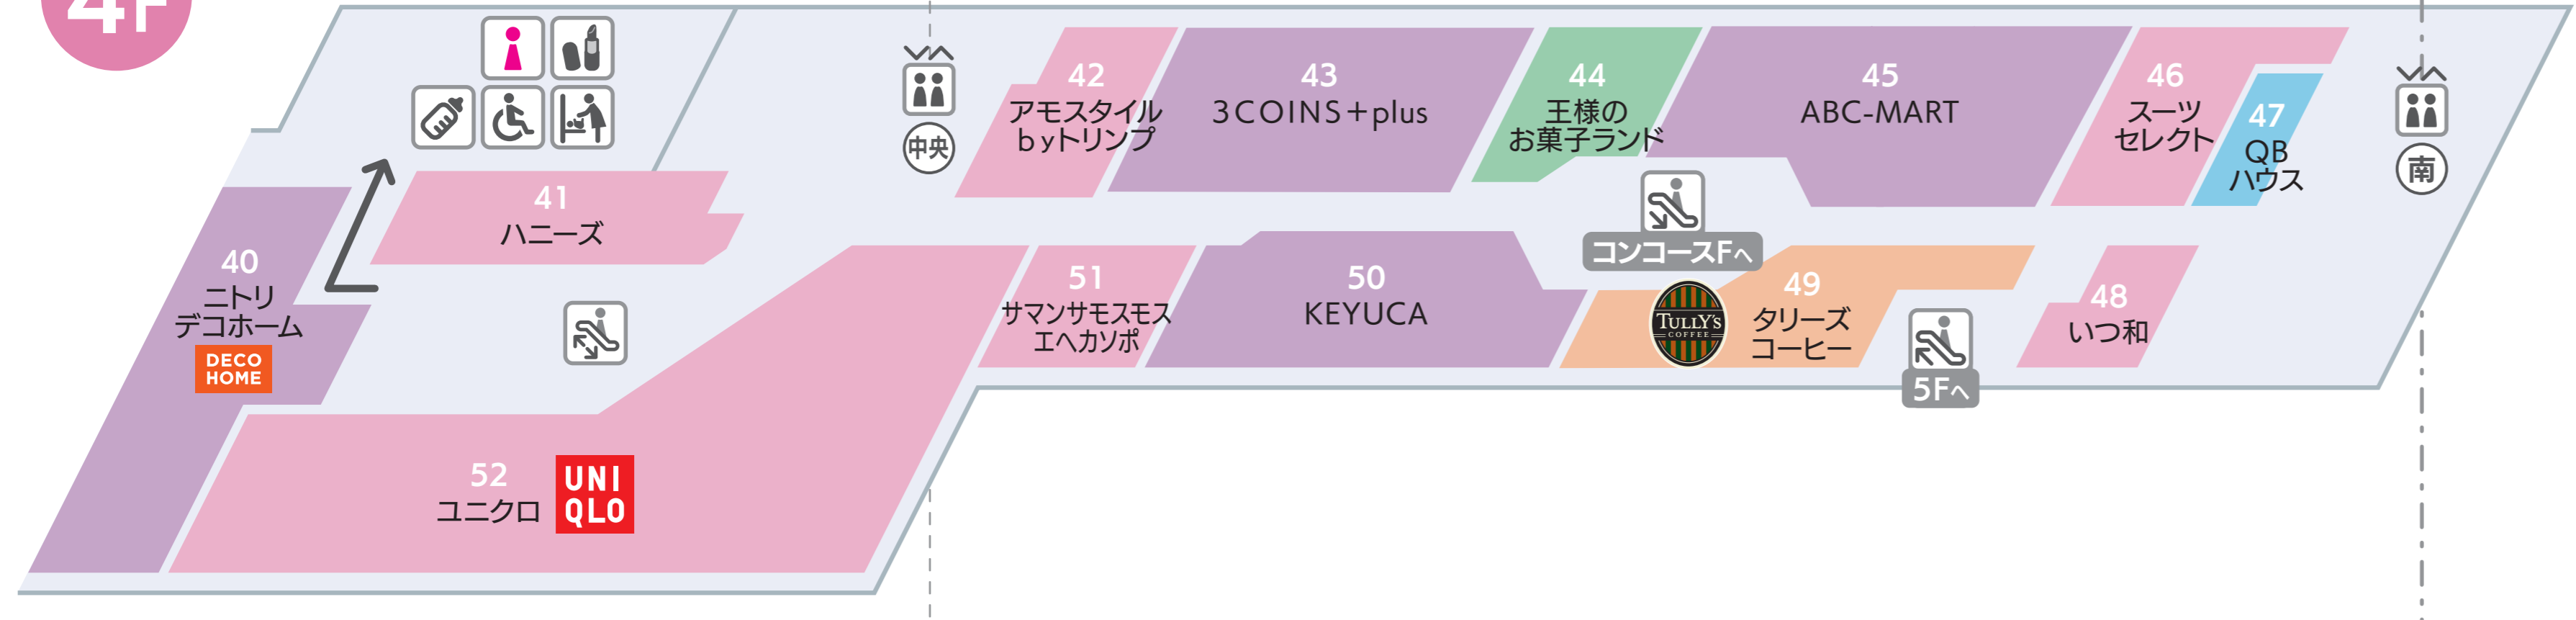

FLOOR GUIDE

● 営業時間 ●
【1F~5F】.....10:00~20:30
【5Fレストラン】...11:00~21:30
ただし店舗により異なります。

8F 屋上庭園「グリーンガーデン」

屋上庭園「グリーンガーデン」
 ※屋上および7Fへは南エレベーターをご利用ください。

7F クリニック&カルチャー

6F ホテルメトロポリタン高崎

HOTEL METROPOLITAN
 6F ホテルメトロポリタン高崎へ

5F

4F

3F

2F

1F

- サービス & ビューティー
- 調剤薬局 & 病院
- カフェ & レストラン
- グッズ
- ファッション
- フード
- オフィス

群馬銀行ATM 平日 8:00~21:00 土日祝 9:00~21:00		
セブン銀行ATM 10:00~20:30		

このフロアガイドは2025年3月現在のものです。一部現状と異なる場合がございます。