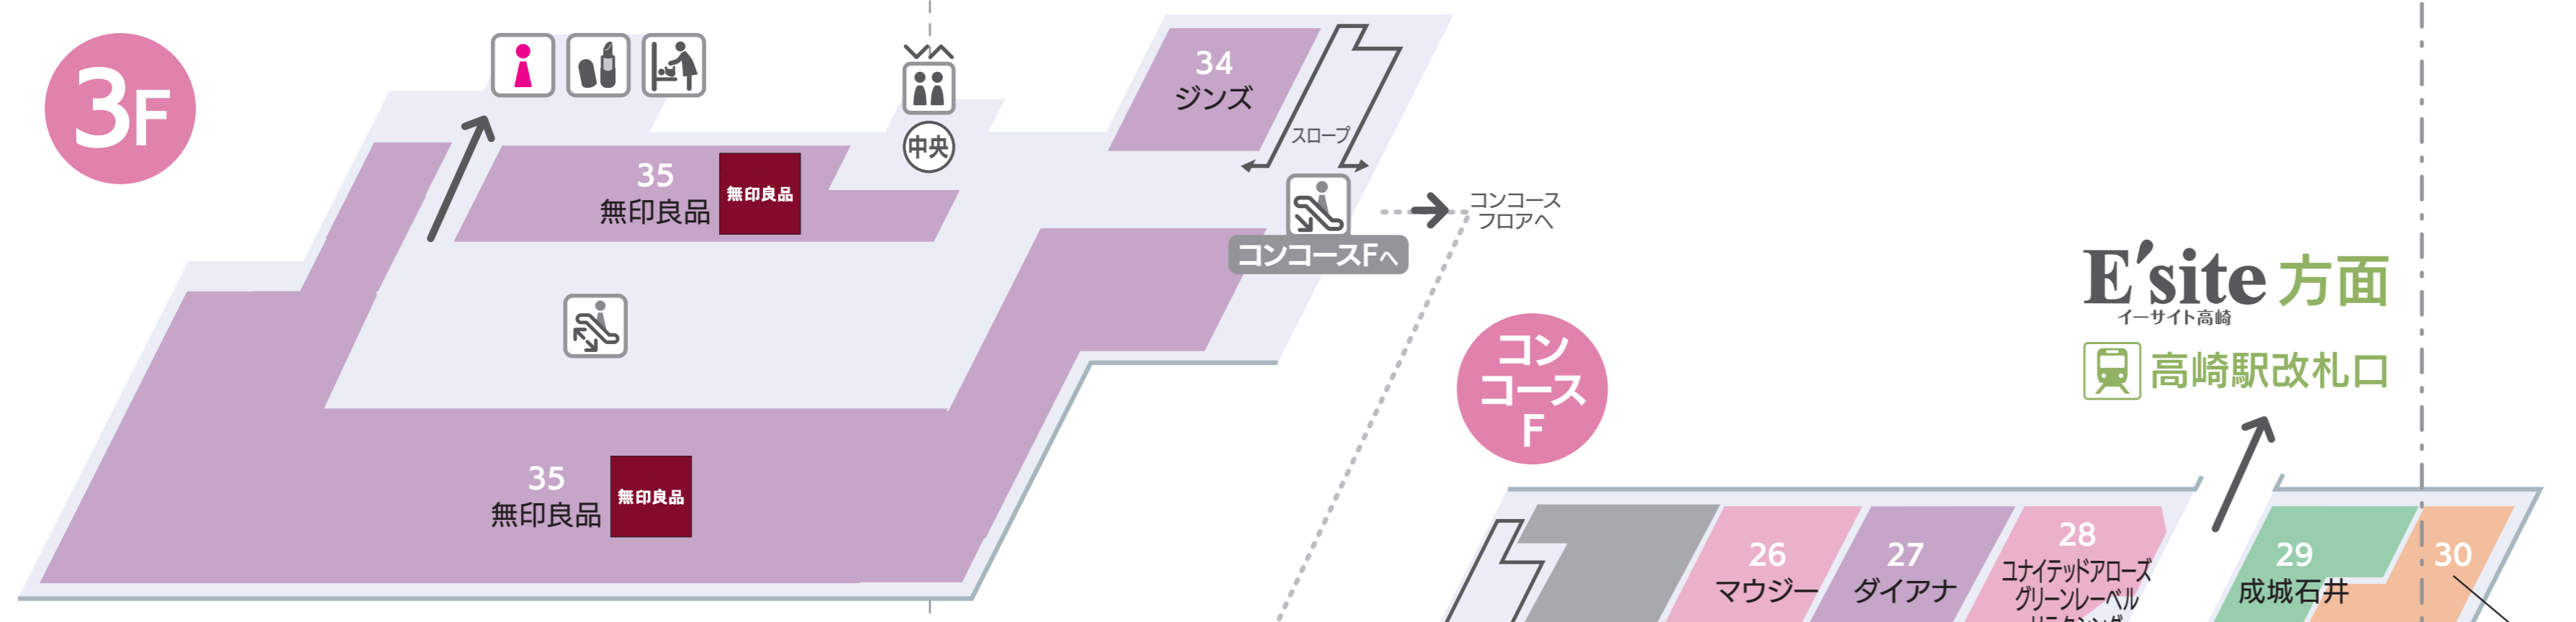

FLOOR GUIDE

● 営業時間 ●
【1F~5F】.....10:00~20:30
【5Fレストラン】...11:00~21:30
ただし店舗により異なります。

8F 屋上庭園「グリーンガーデン」

屋上庭園「グリーンガーデン」
 ※屋上および7Fへは南エレベーターをご利用ください。

7F クリニック&カルチャー

6F ホテルメトロポリタン高崎

HOTEL METROPOLITAN
 6F ホテルメトロポリタン高崎へ

5F

4F

3F

2F

1F

- サービス & ビューティー
- 調剤薬局 & 病院
- カフェ & レストラン
- グッズ
- ファッション
- フード
- オフィス

群馬銀行ATM 平日 8:00~21:00 土日祝 9:00~21:00		
セブン銀行ATM 10:00~20:30		

このフロアガイドは2025年3月現在のものです。一部現状と異なる場合がございます。