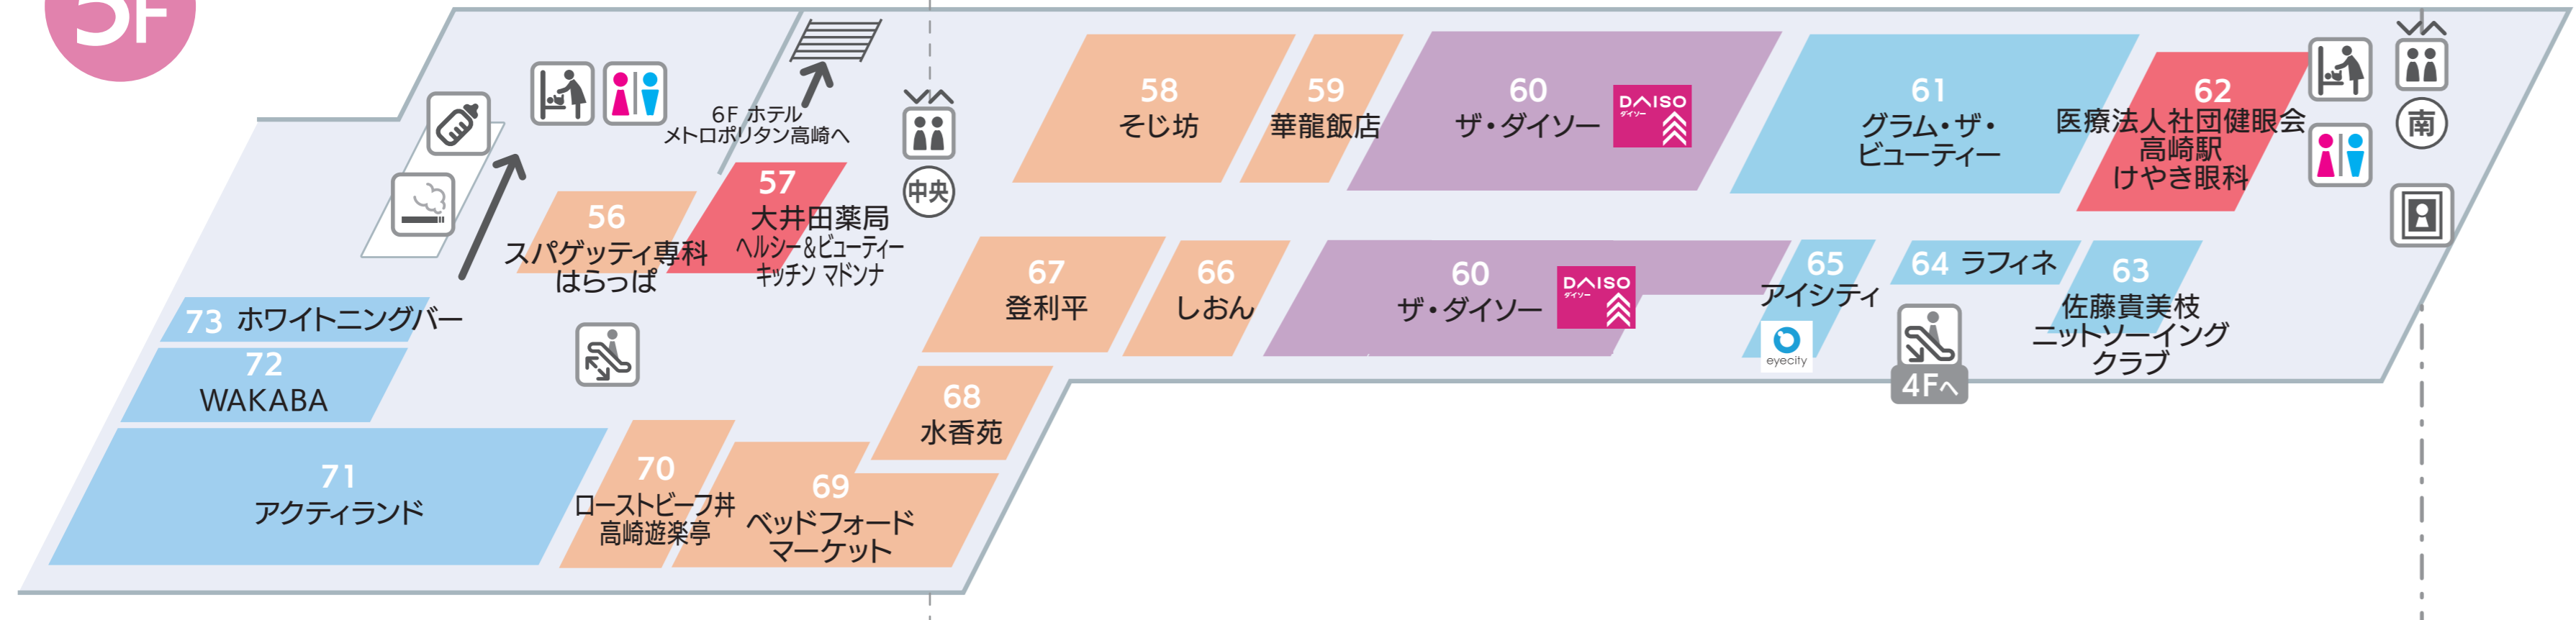

FLOOR GUIDE

● 営業時間 ●
【1F~5F】.....10:00~20:30
【5Fレストラン】...11:00~21:30
ただし店舗により異なります。

8F 屋上庭園「グリーンガーデン」

屋上庭園「グリーンガーデン」
 ※屋上および7Fへは南エレベーターをご利用ください。

7F クリニック&カルチャー

6F ホテルメトロポリタン高崎

HOTEL METROPOLITAN
 6F ホテルメトロポリタン高崎へ

5F

4F

3F

2F

1F

- サービス & ビューティー
- 調剤薬局 & 病院
- カフェ & レストラン
- グッズ
- ファッション
- フード
- オフィス

群馬銀行ATM 平日 8:00~21:00 土日祝 9:00~21:00		
セブン銀行ATM 10:00~20:30		

このフロアガイドは2025年3月現在のものです。一部現状と異なる場合がございます。