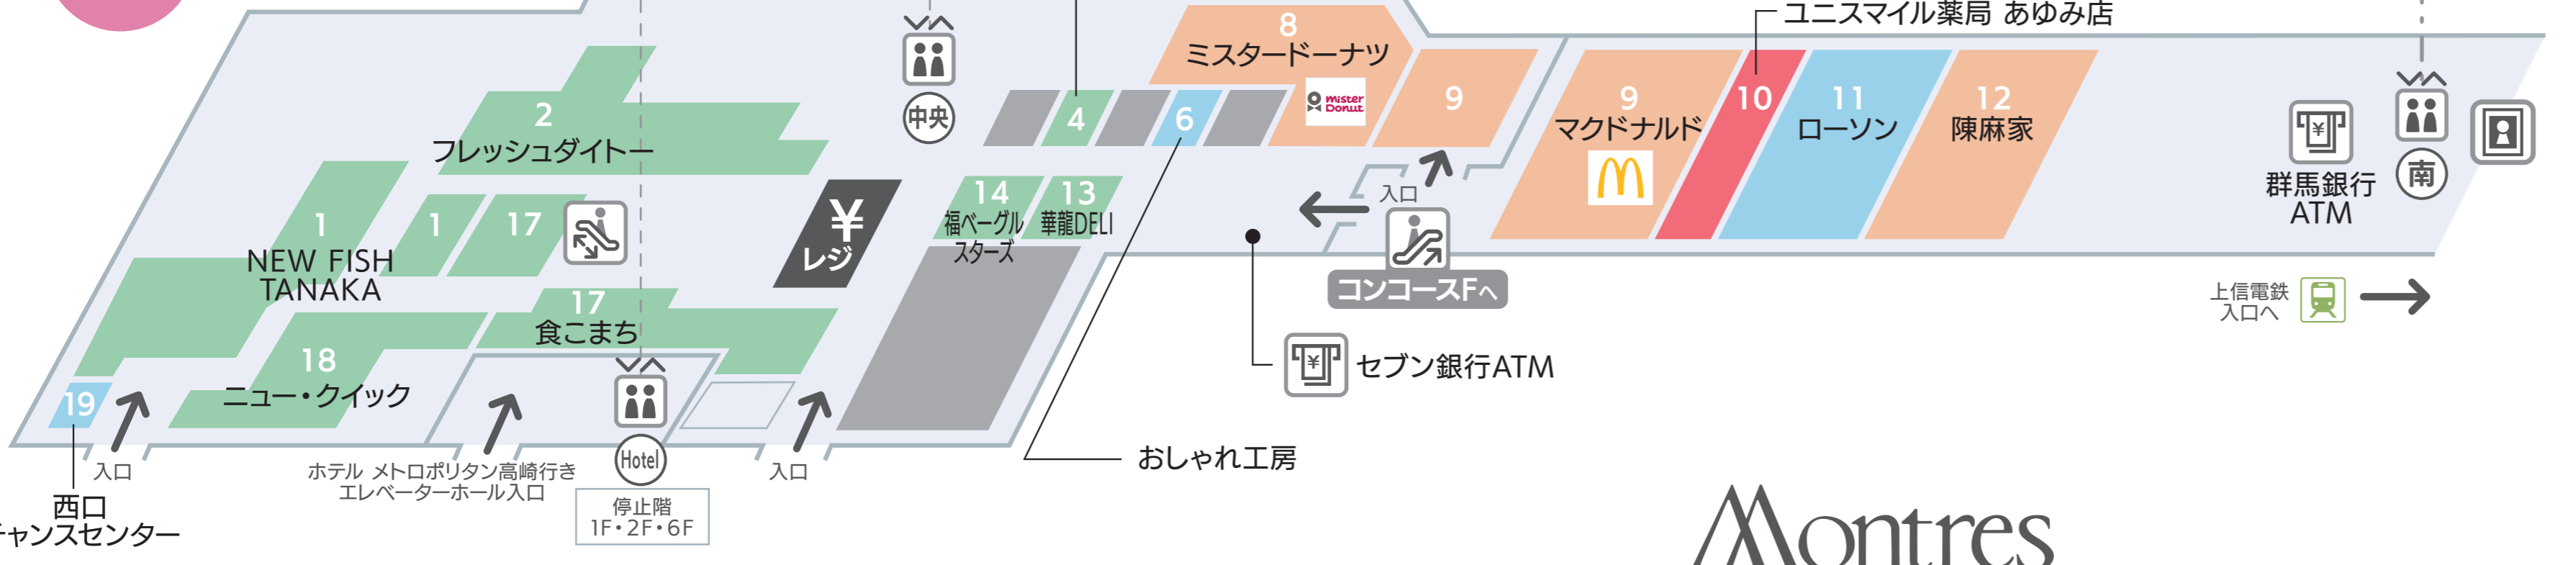

FLOOR GUIDE

● 営業時間 ●
【1F~5F】.....10:00~20:30
【5Fレストラン】...11:00~21:30
ただし店舗により異なります。

8F 屋上庭園「グリーンガーデン」

屋上庭園「グリーンガーデン」
 ※屋上および7Fへは南エレベーターをご利用ください。

7F クリニック&カルチャー

6F ホテルメトロポリタン高崎

HOTEL METROPOLITAN
 6F ホテルメトロポリタン高崎へ

5F

4F

3F

2F

1F

- サービス & ビューティー
- 調剤薬局 & 病院
- カフェ & レストラン
- グッズ
- ファッション
- フード
- オフィス

群馬銀行ATM 平日 8:00~21:00 土日祝 9:00~21:00		
セブン銀行ATM 10:00~20:30		

このフロアガイドは2025年3月現在のものです。一部現状と異なる場合がございます。