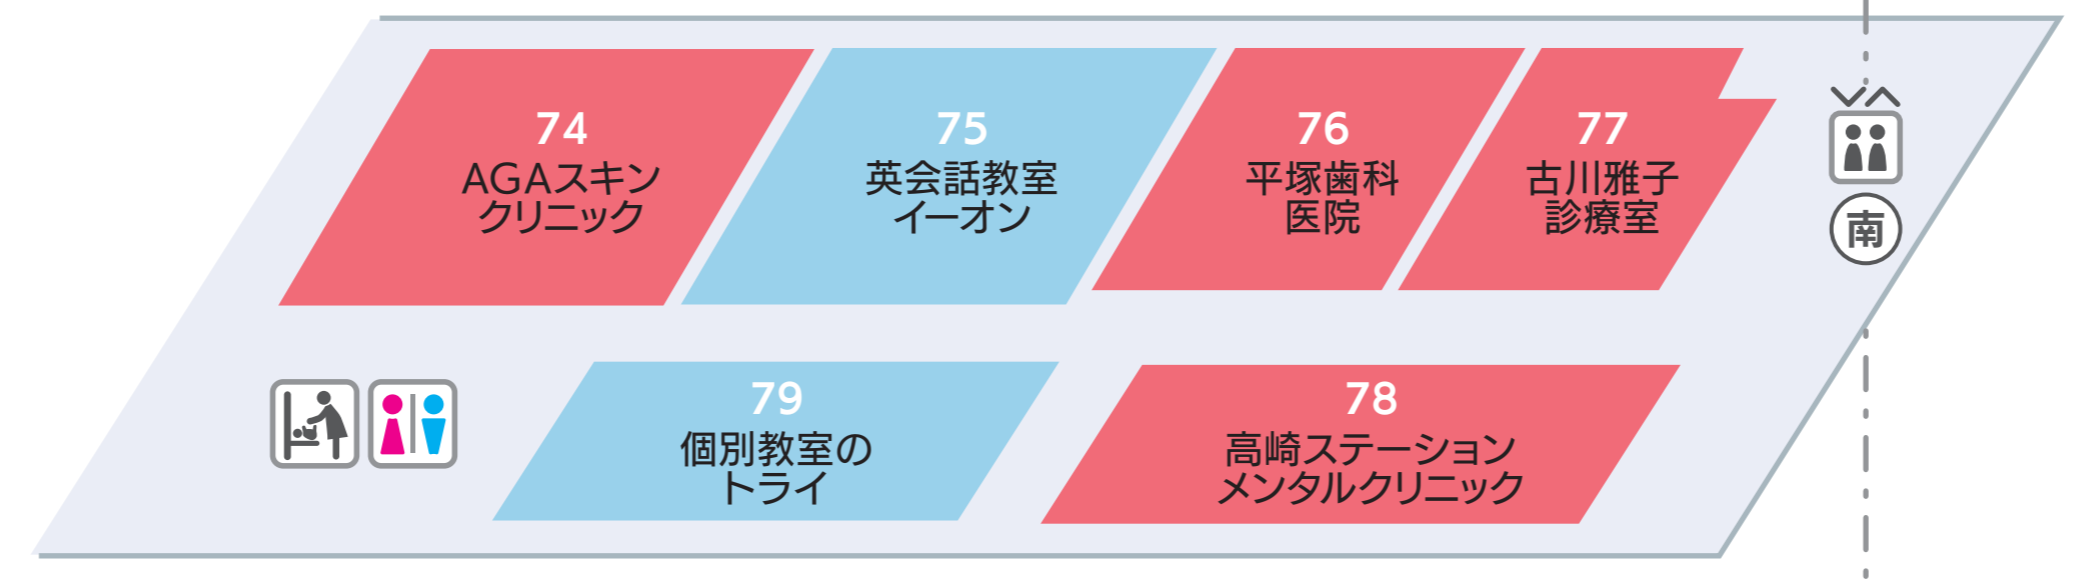

FLOOR GUIDE

● 営業時間 ●
【1F~5F】.....10:00~20:30
【5Fレストラン】...11:00~21:30
ただし店舗により異なります。

8F 屋上庭園「グリーンガーデン」

屋上庭園「グリーンガーデン」
 ※屋上および7Fへは南エレベーターをご利用ください。

7F クリニック&カルチャー

6F ホテルメトロポリタン高崎

HOTEL METROPOLITAN
 6F ホテルメトロポリタン高崎へ

5F

4F

3F

2F

1F

- サービス & ビューティー
- 調剤薬局 & 病院
- カフェ & レストラン
- グッズ
- ファッション
- フード
- オフィス

群馬銀行ATM 平日 8:00~21:00 土日祝 9:00~21:00		
セブン銀行ATM 10:00~20:30		

このフロアガイドは2025年3月現在のものです。一部現状と異なる場合がございます。