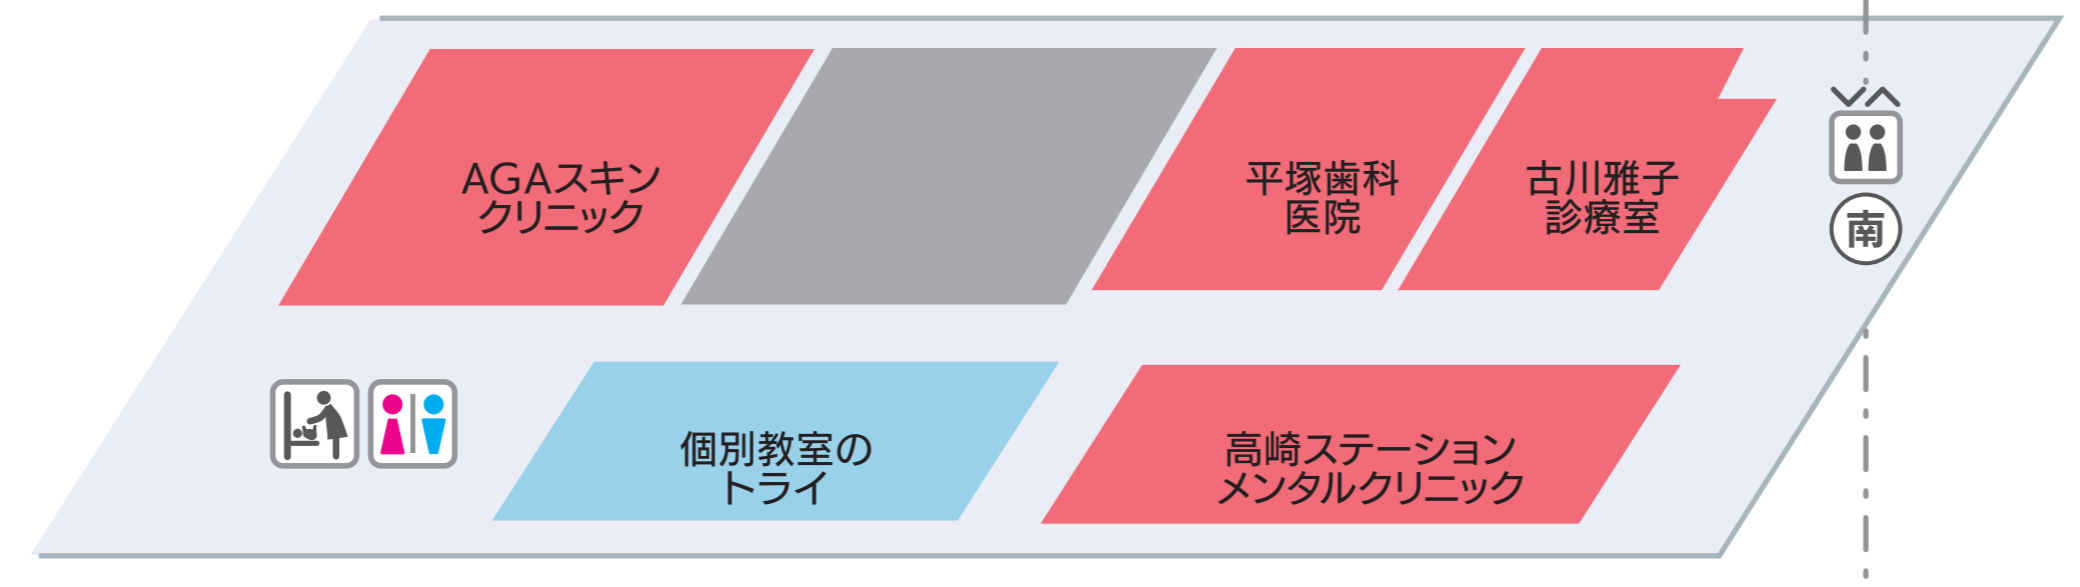

7F クリニック&カルチャー

6F ホテルメトロポリタン高崎

HOTEL METROPOLITAN
6F ホテルメトロポリタン高崎へ