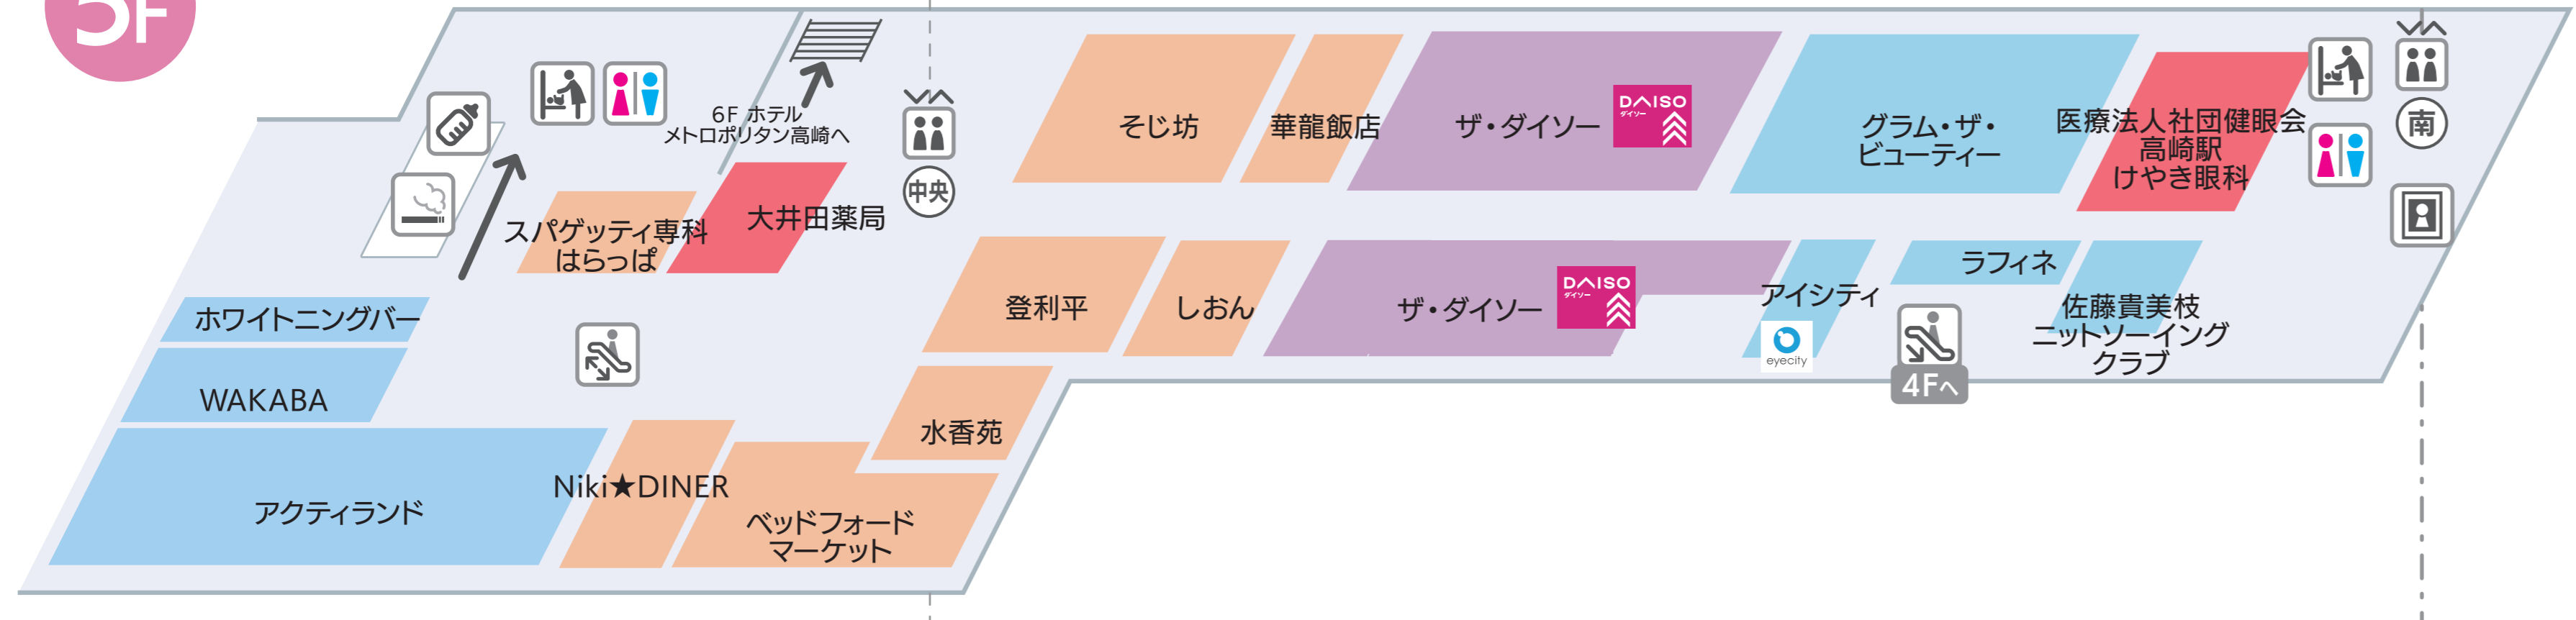

FLOOR GUIDE

● 営業時間 ●
【1F~5F】……………10:00~20:30
【5Fレストラン】…11:00~21:30
ただし店舗により異なります。

8F 屋上庭園「グリーンガーデン」

屋上庭園「グリーンガーデン」
※屋上および7Fへは南エレベーターをご利用ください。

7F クリニック&カルチャー

6F ホテルメトロポリタン高崎

HOTEL METROPOLITAN
6F ホテルメトロポリタン高崎へ

5F

4F

3F

2F

1F

- サービス & ビューティー
- 調剤薬局 & 病院
- カフェ & レストラン
- グッズ
- ファッション
- フード
- オフィス

1. 化粧室
   - 女性化粧室
   - パウダールーム
   - ベビーベッド
   - 授乳室
   - 多目的化粧室
   - 喫煙所
   - コインロッカー
   - エスカレーター
   - エレベーター
   - 証明写真機
2. 群馬銀行ATM
   平日 8:00~21:00
   土日祝 9:00~21:00

Montres
高崎モントレー

このフロアガイドは2026年4月現在のものです。一部現状と異なる場合がございます。