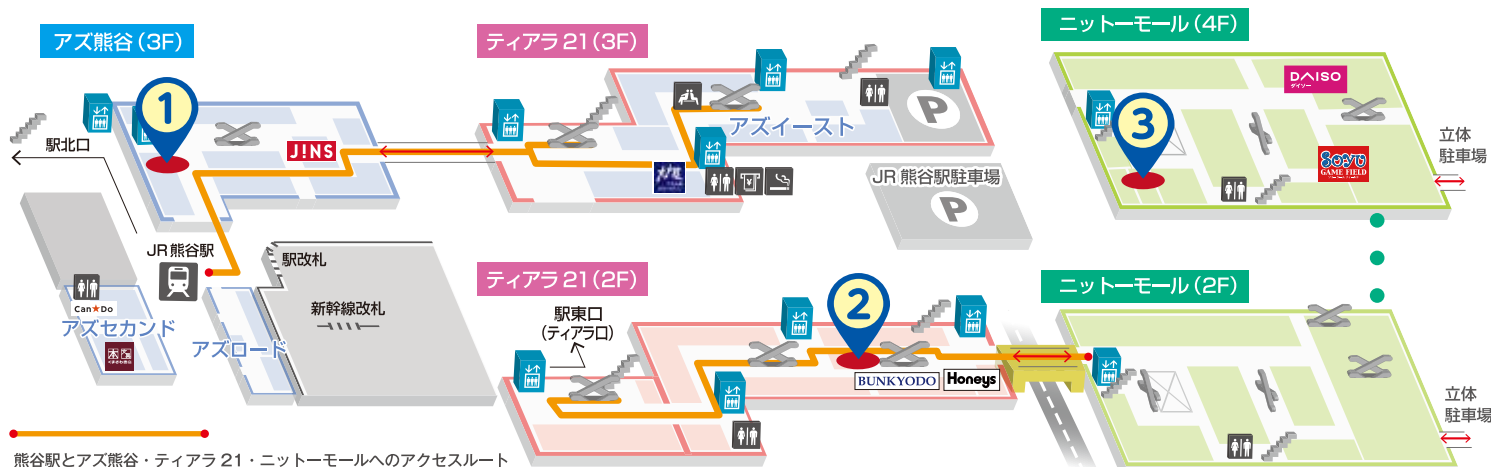

チェックポイント①、②、③は、アズ熊谷・ティアラ21・ニッターモールの館内の下図の場所に3択クイズが掲出してあります。

チェックポイント①
アズ熊谷 本館3F
ワイルドナイツミュージアム

チェックポイント②
ティアラ21 2F
文教堂前

チェックポイント③
ニッターモール 4F
ワイルドナイツミュージアム

チェックポイント④は、下記の<市内専門店>55店舗となります。

こちらのチェックポイントは全て同一の3択クイズが店頭、あるいは店内に掲出してあります。
いずれかの店舗を1ヶ所訪ね、クイズにチャレンジしてください。