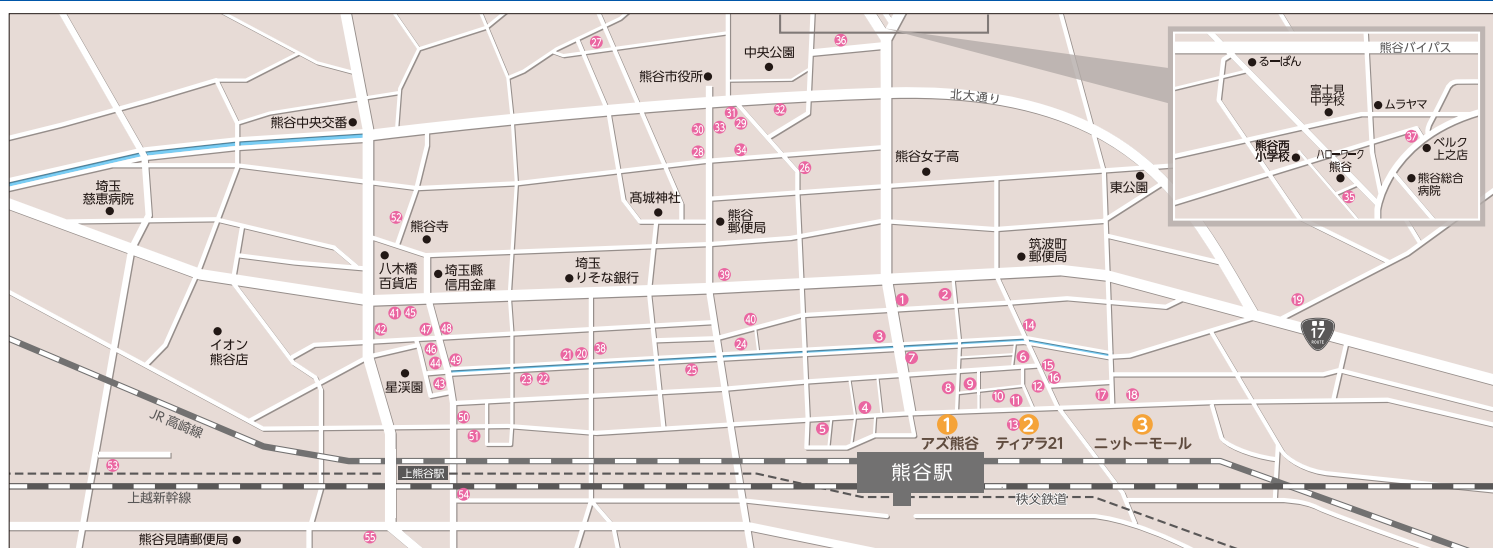

チェックポイント①、②、③は、アズ熊谷・ティアラ21・ニッターモールの館内の下図の場所に3択クイズが掲出してあります。

チェックポイント①
アズ熊谷 本館3F
ワイルドナイツミュージアム

チェックポイント②
ティアラ21 2F
文教堂前

チェックポイント③
ニッターモール 4F
ワイルドナイツミュージアム

チェックポイント④は、下記の<市内専門店>55店舗となります。

こちらのチェックポイントは全て同一の3択クイズが店頭、あるいは店内に掲出してあります。
いずれかの店舗を1ヶ所訪ね、クイズにチャレンジしてください。